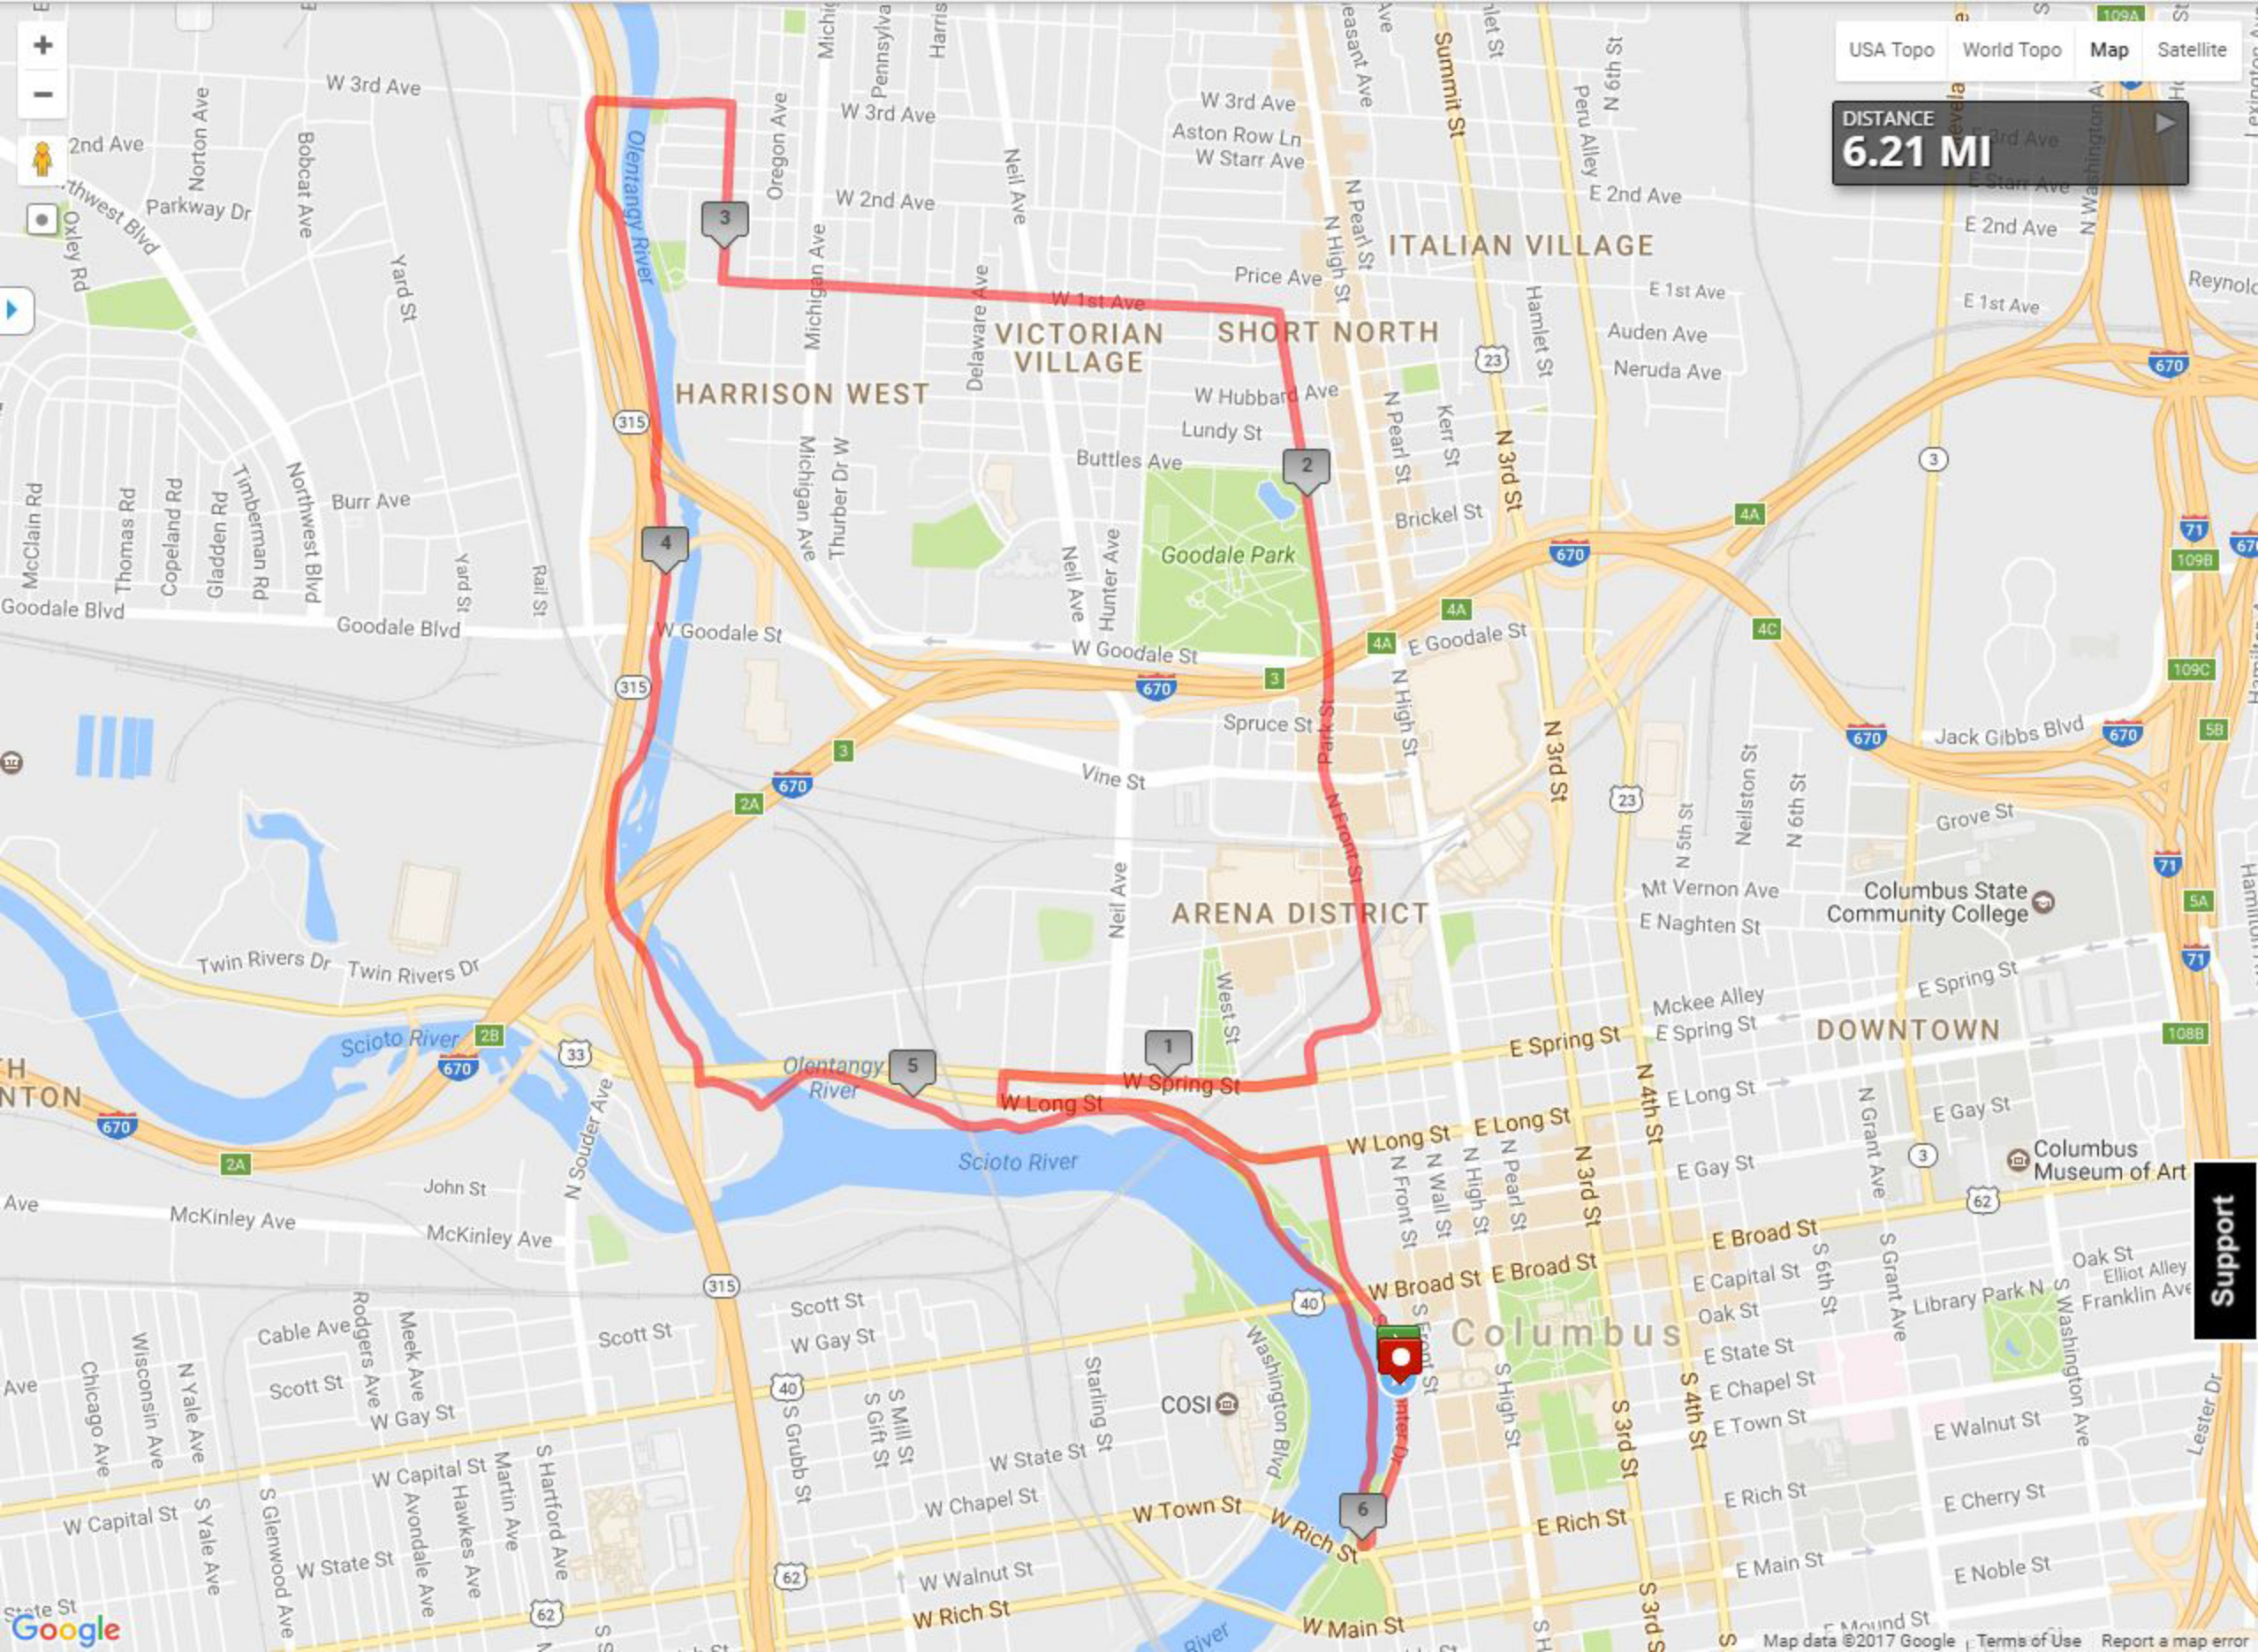

DISTANCE
6.21 MI

Support